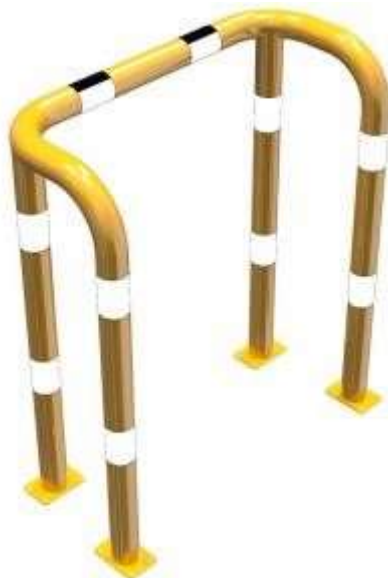

Artikelnummer: 477_71PBG

Artikel: Rammschutzbügel Doppelbügel Stahlrohr Ø 76 mm gelb / schwarz,
Gesamtbreite: 1000 mm, Höhe Überflur: 1150 mm, für Dübelbefestigung

Technische Daten:

Gewicht: 29,50 kg/St

Beschreibung:

Stahlrohr Ø 76 mm feuerverzinkt, gelb pulverbeschichtet mit schwarzen Warnstreifen
Rammschutzbügel Doppelbügel, Gesamttiefe 400 mm, Gesamtbreite: 1000 mm,
Höhe Überflur: 1150 mm, für Dübelbefestigung